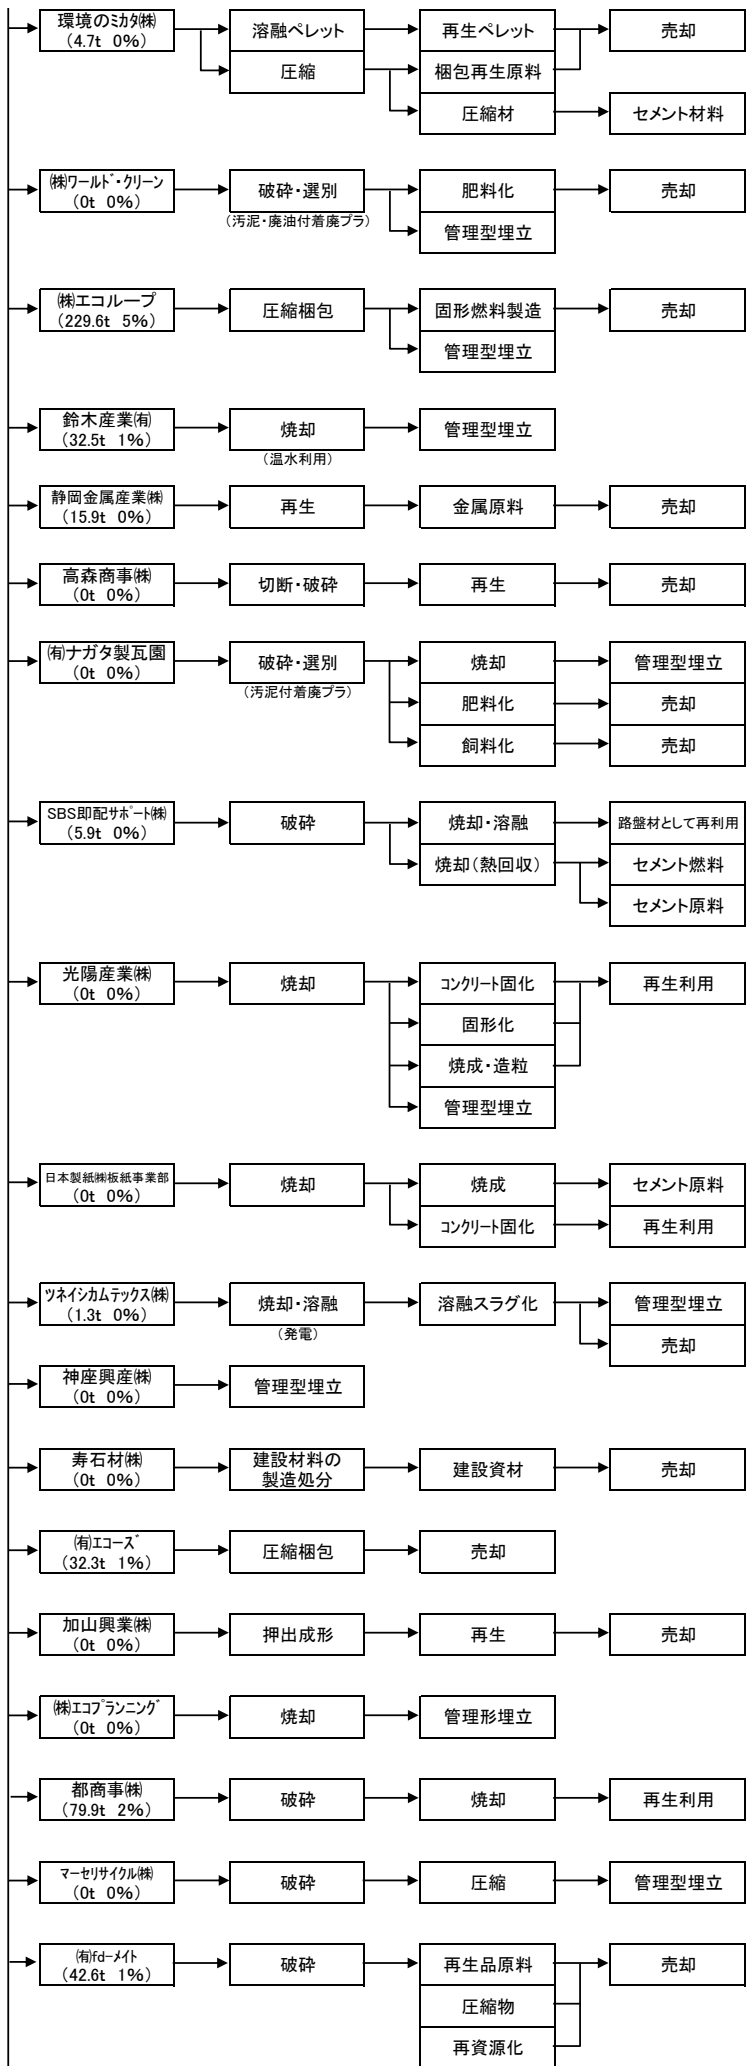

受入量 17812.6t (100%)

処理前保管量 378.8t  
処理後保管量 204.0t

排出量 9816.3t (100%)

2021年5月20日

受入量 18353.1t (100%)

処理前保管量 331.4t  
処理後保管量 110.5t

排出量 4244.3t (100%)

2021年5月20日

受入量 4891.5t (100%)

処理前保管量 501.9t  
処理後保管量 125.5t

排出量 4304.6t (100%)

2021年5月20日