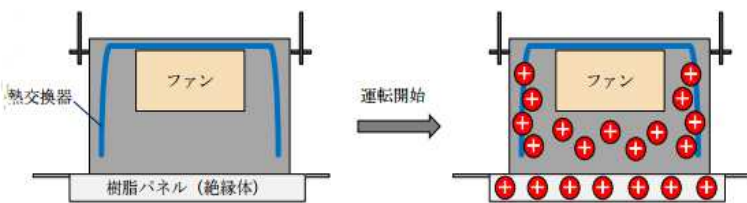

### CONTINEWM®

コンティニュームは、エアコンの「静電気障害による性能低下をなくす」ことで、今まで無駄に使っていた電気(電気代)を取り戻す革新的な特殊フィルターです。

サイズ	約49cm×48cm×厚み2.5mm
重量	約200g
色	ダークブラウン
柄	ハニカム(最大幅16.97mm、最小値14.7mm)
材質	特殊天然鉱物/低密度ポリエチレン
原産国	日本
製造・販売元	コンティニューム株式会社

#### ☆ 消費電力削減のメカニズム

エアコン内の熱交換器(フィン)および樹脂製パネル(絶縁体)は、フィンの回転に伴う空気との摩擦により静電気が発生し、**プラス**に帯電しています。

エアコンが帯電すると、空気の流れが本来意図していたものにならず、**熱交換率が低下**します。