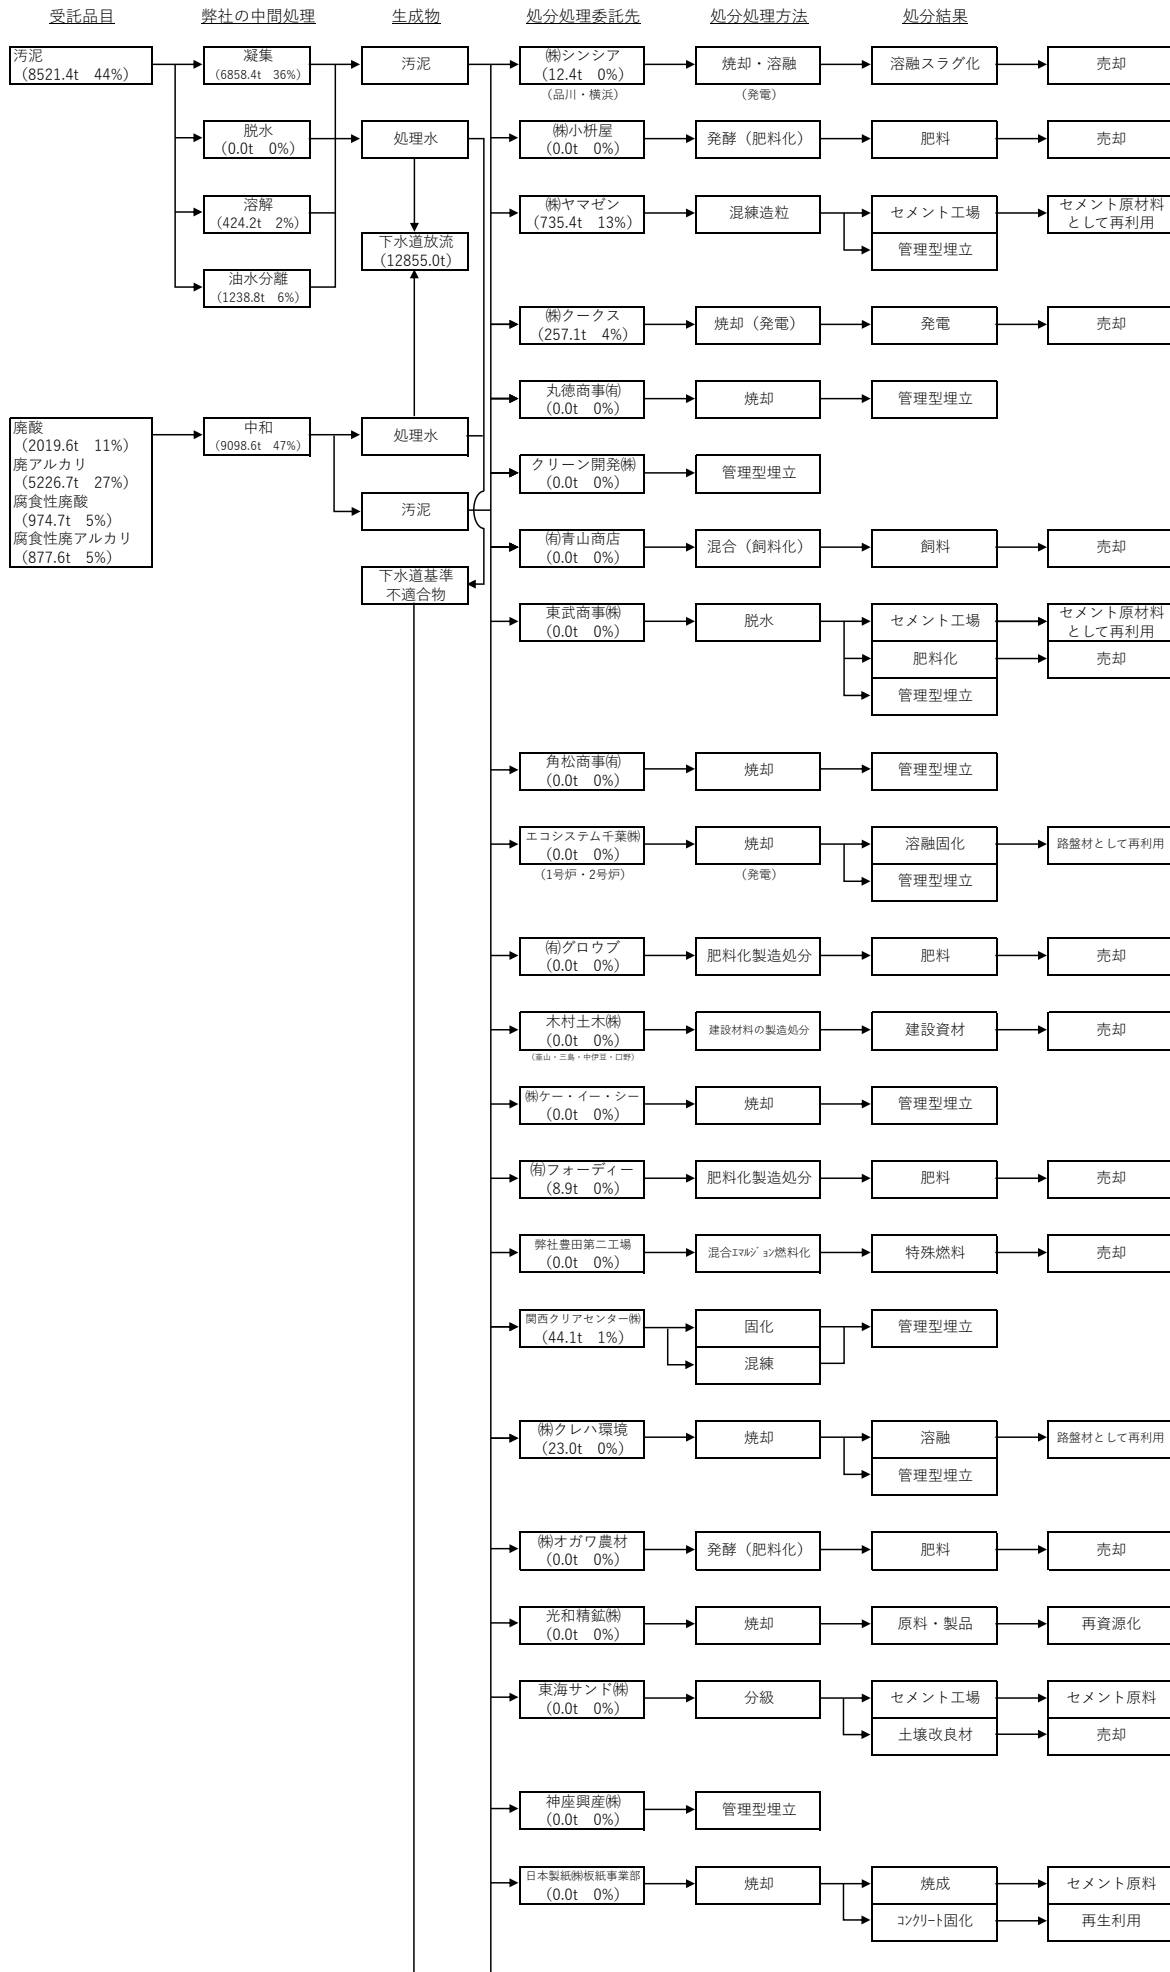

受入量：16852.2t (100%)

処理前保管量：231.3t
処理後保管量：124.5t

排出量：12215.5t (100%)

2025/6/2

受入量：19211.7t (100%)

処理前保管量：174.4t
処理後保管量：58.1t

排出量：5852.0t (100%)

2025/6/2

受入量：28125.0t (100%)

処理前保管量：401.6t
処理後保管量：100.4t

排出量：7879.2t (100%)